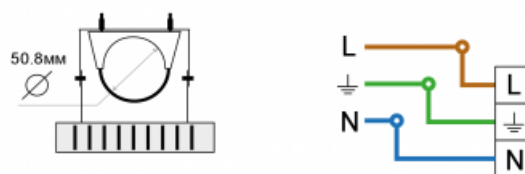

#### Основные характеристики светильника

Светодиодный светильник "Модуль Прожектор", универсальный, 64 Вт

Степень защиты от внешних воздействий, IP	67
Класс защиты от поражения эл. током	I
Климатическое исполнение	УХЛ1
Габаритные размеры светильника, мм	250x200x150
Масса светильника, НЕТТО, кг	1,8
Количество светильников в упаковке, шт.	1
Габаритные размеры упаковки, мм	265x220x80
Масса БРУТТО, кг	2
Материал корпуса	Анодированный алюминий

#### Схема крепления / подключения

Крепление универсальное