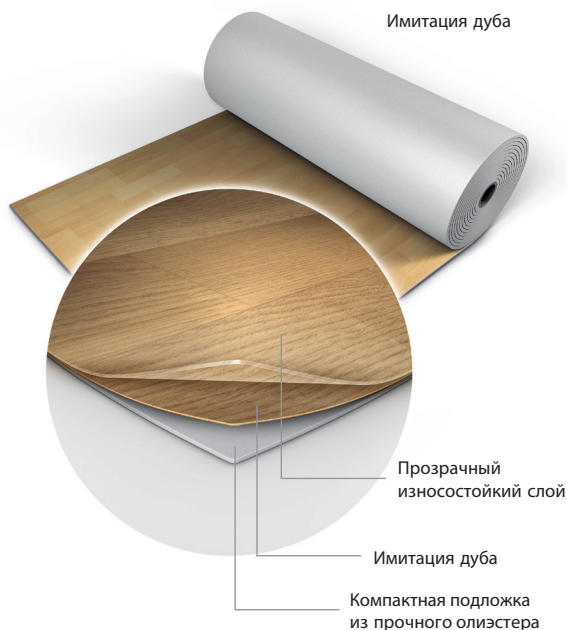

HARLEQUIN

The world dances on Harlequin floors®

Арлекин Фиеста – это линолеум, имитирующий дизайн паркетной доски, и при этом без недостатков, связанных с уходом и уборкой паркета.

Арлекин Фиеста™

Арлекин Фиеста является многофункциональной альтернативой традиционному паркету. Прозрачный защитный слой обеспечивает длительную защиту поверхности.

Идеально подходит для ударных видов танцев, таких как степ или ирландский фольк, а также бальных танцев или других мероприятий.

Предназначен для стационарной укладки с обработкой стыков холодной сваркой. Арлекин Фиеста может быть использован на любых площадках с ровной поверхностью, а также в качестве верхнего слоя пружинящих конструкций полов.

СПЕЦИФИКАЦИИ

Стационарный или переносной	Стационарный
Ширина рулонов	2m
Длина рулонов	20m, 25m
Цвета	Имитация дуба
Толщина	2mm
Вес	3kg/m ²
Пожарная классификация	Bfl-s1 (EN 13501-1)

Покрытия Арлекин / Виды Танца