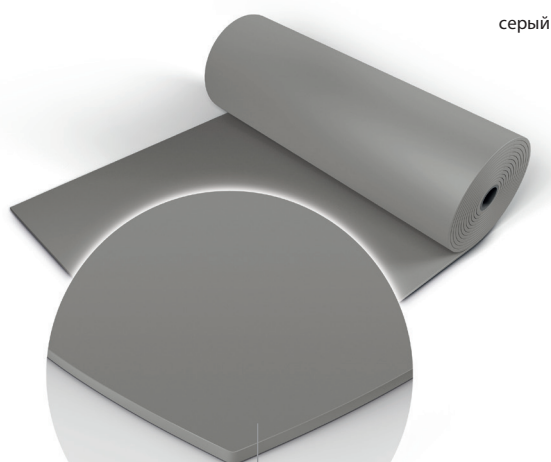

HARLEQUIN

The world dances on Harlequin floors®

Многофункциональный и износостойкий Арлекин Стендфаст способен выдерживать вес самых тяжёлых декораций и интенсивнейшие нагрузки на сцене или в залах.

Арлекин Стендфаст™

Арлекин Стендфаст применяется в качестве постоянного многофункционального покрытия сцен с высокой нагрузкой. Может быть рекомендован для классики, современной хореографии, хип-хопа, драматических театров, концертных залов. Пользуется особенной популярностью у танцовщиков фламенко.

Арлекин Стендфаст имеет нескользящую поверхность, полностью приклеивается к основанию, швы свариваются, образуя прочную и гладкую поверхность.

серый

Однородный ПВХ со специальной нескользящей поверхностью

чёрный

темно-серый

СПЕЦИФИКАЦИИ

Стационарный или переносной	Стационарный
Ширина рулонов	1,5m
Длина рулонов	15m, 20m
Цвета	чёрный, серый, темно-серый
Толщина	2,6mm
Вес	3,5kg/m ²
Пожарная классификация	Bfl-s1 (EN 13501-1)